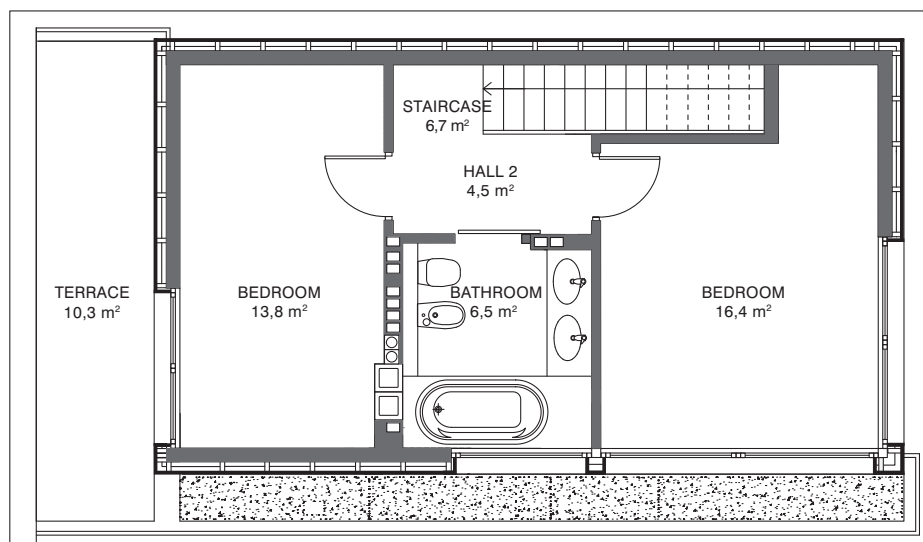

APARTMENT 66 / 2

113,5 m² | LEVEL I, II | 4 - rooms

Level 1

Living Room	21,5 m ²
Bedroom	12,8 m ²
Kitchen	8,0 m ²
Bathroom	2,9 m ²
Hall 1	11,9 m ²
Staircase	8,5 m ²
Together	65,6 m²
Terrace	23,2 m ²

Level 2

Bedroom	16,4 m ²
Bedroom	13,8 m ²
Toilet	6,5 m ²
Hall 2	4,5 m ²
Staircase	6,7 m ²
Together	47,9 m²
Terrace	10,3 m ²
Total	113,5 m²
Total (Terrace)	33,5 m²

0 1m