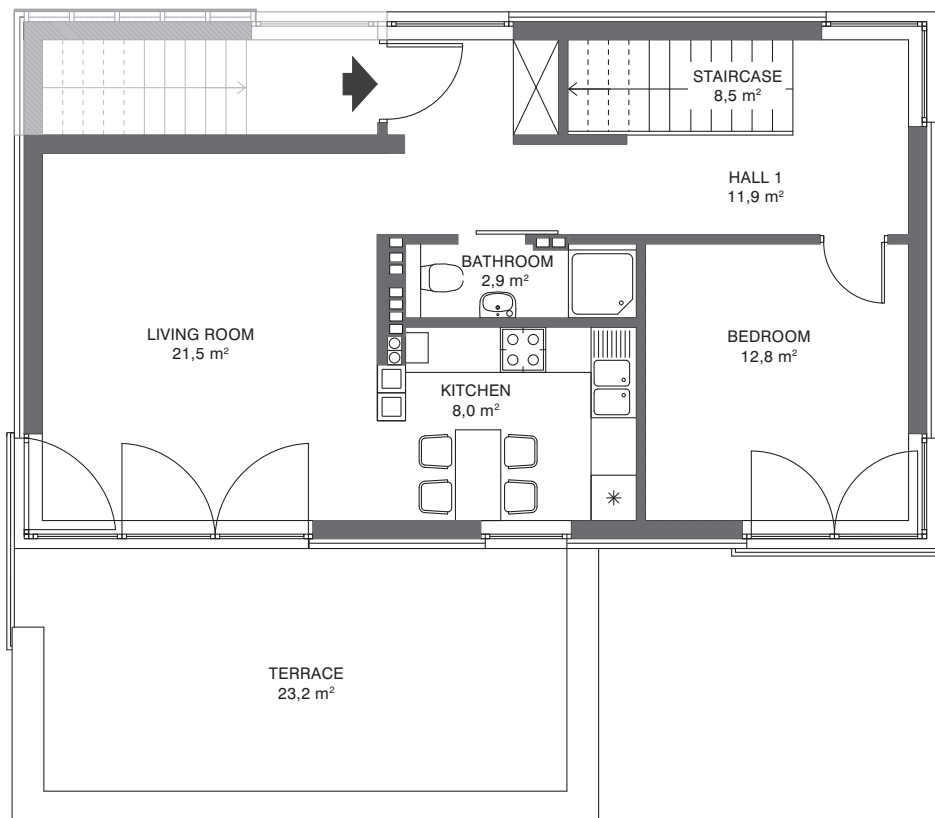

APARTMENT 66 / 2

113,5 m² | LEVEL I, II | 4 - rooms

Level 1

Living Room	21,5 m ²
Bedroom	12,8 m ²
Kitchen	8,0 m ²
Bathroom	2,9 m ²
Hall 1	11,9 m ²
Staircase	8,5 m ²
Together	65,6 m²
Terrace	23,2 m ²

Level 2

Bedroom	16,4 m ²
Bedroom	13,8 m ²
Toilet	6,5 m ²
Hall 2	4,5 m ²
Staircase	6,7 m ²
Together	47,9 m²
Terrace	10,3 m ²
Total	113,5 m²
Total (Terrace)	33,5 m²

0 1m