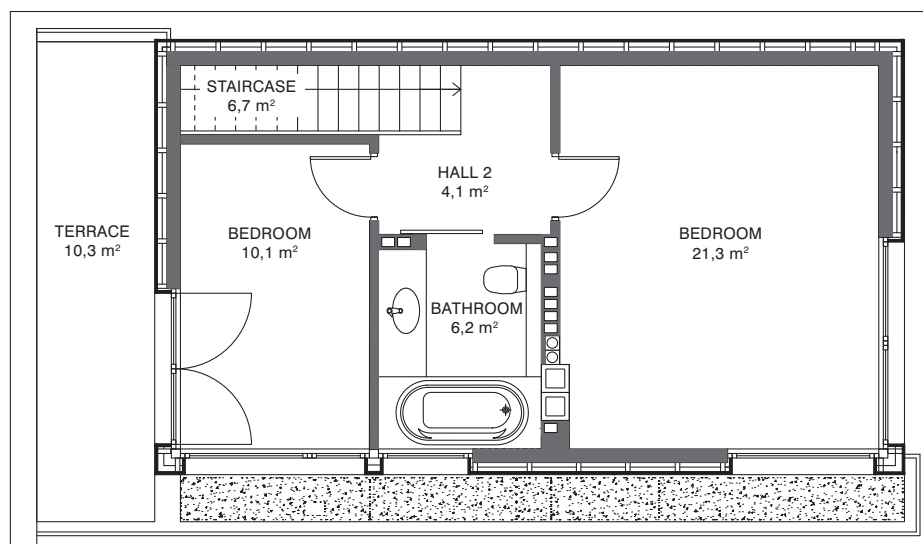

## APARTMENT 66 f / 2

114,4 m<sup>2</sup> | LEVEL I, II | 4 - rooms

### Level 1

Living Room	21,6 m <sup>2</sup>
Bedroom	12,8 m <sup>2</sup>
Kitchen	8,4 m <sup>2</sup>
Bathroom	3,0 m <sup>2</sup>
Hall 1	11,4 m <sup>2</sup>
Staircase	8,7 m <sup>2</sup>
<b>Together</b>	<b>65,9 m<sup>2</sup></b>
Terrace	23,2 m <sup>2</sup>

### Level 2

Bedroom	21,3 m <sup>2</sup>
Bedroom	10,1 m <sup>2</sup>
Łazienka	6,2 m <sup>2</sup>
Bathroom	4,2 m <sup>2</sup>
Staircase	6,7 m <sup>2</sup>
<b>Together</b>	<b>48,5 m<sup>2</sup></b>
Terrace	10,3 m <sup>2</sup>
<b>Total</b>	<b>114,4 m<sup>2</sup></b>
<b>Total (Terrace)</b>	<b>33,5 m<sup>2</sup></b>