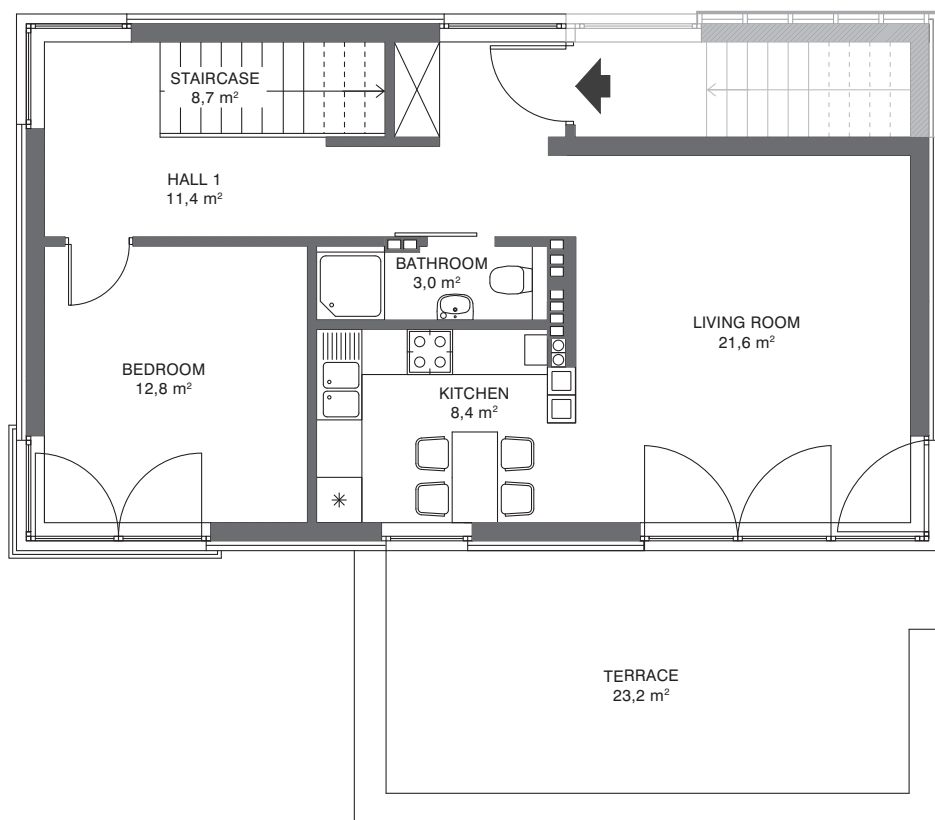

## APARTMENT 66 f / 2

114,4 m<sup>2</sup> | LEVEL I, II | 4 - rooms

### Level 1

Living Room	21,6 m <sup>2</sup>
Bedroom	12,8 m <sup>2</sup>
Kitchen	8,4 m <sup>2</sup>
Bathroom	3,0 m <sup>2</sup>
Hall 1	11,4 m <sup>2</sup>
Staircase	8,7 m <sup>2</sup>
<b>Together</b>	<b>65,9 m<sup>2</sup></b>
Terrace	23,2 m <sup>2</sup>

### Level 2

Bedroom	21,3 m <sup>2</sup>
Bedroom	10,1 m <sup>2</sup>
Łazienka	6,2 m <sup>2</sup>
Bathroom	4,2 m <sup>2</sup>
Staircase	6,7 m <sup>2</sup>
<b>Together</b>	<b>48,5 m<sup>2</sup></b>
Terrace	10,3 m <sup>2</sup>
<b>Total</b>	<b>114,4 m<sup>2</sup></b>
<b>Total (Terrace)</b>	<b>33,5 m<sup>2</sup></b>