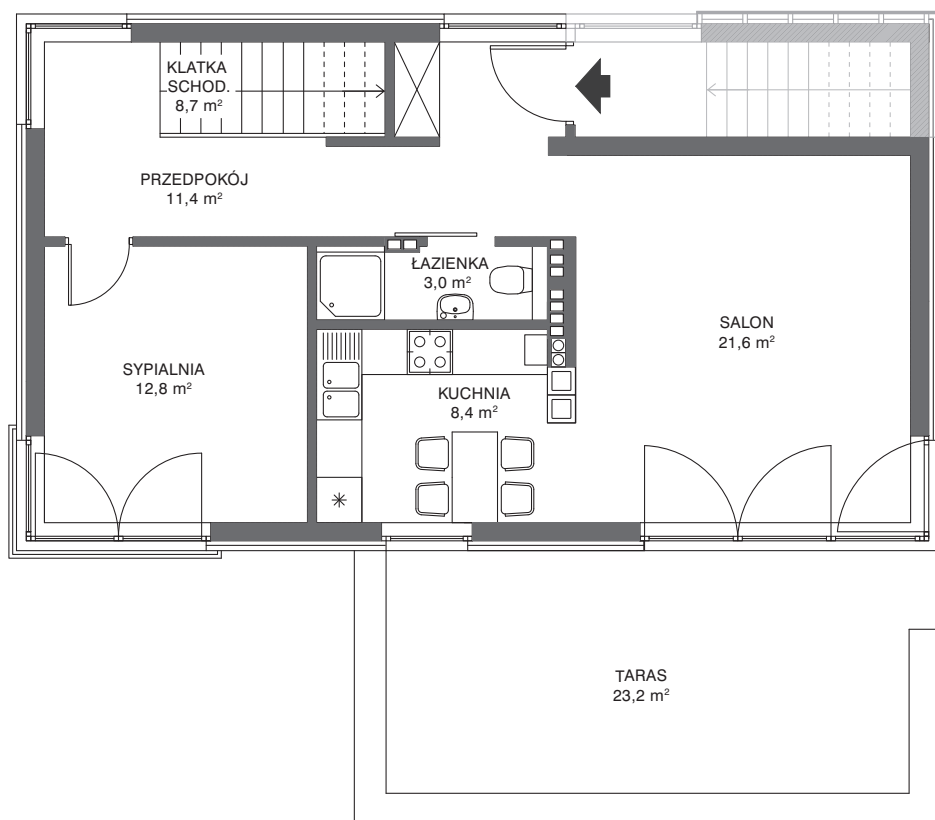

MIESZKANIE 66 f / 2

114,4 m² | PIĘTRO I, II | 4 - pokojowe

Poziom 1

Salon	21,6 m ²
Sypialnia	12,8 m ²
Kuchnia	8,4 m ²
Łazienka	3,0 m ²
Przedpokój	11,4 m ²
Klatka schod.	8,7 m ²
Razem	65,9 m²
Taras	23,2 m ²

Poziom 2

Sypialnia	21,3 m ²
Sypialnia	10,1 m ²
Łazienka	6,2 m ²
Przedpokój	4,2 m ²
Klatka schod.	6,7 m ²
Razem	48,5 m²
Taras	10,3 m ²
Łączna pow.	114,4 m²
Tarasy pow.	33,5 m²

0 1m