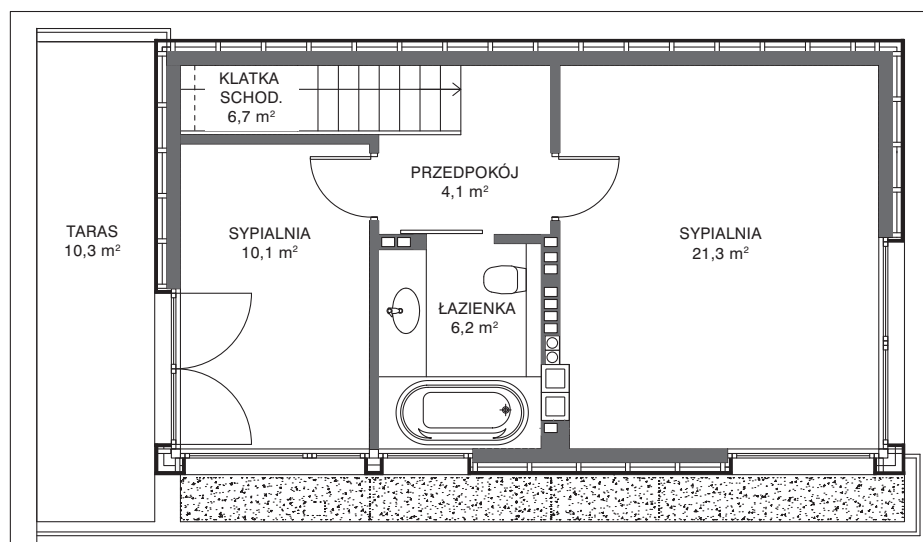

MIESZKANIE 66 f / 2

114,4 m² | PIĘTRO I, II | 4 - pokojowe

Poziom 1

Salon	21,6 m ²
Sypialnia	12,8 m ²
Kuchnia	8,4 m ²
Łazienka	3,0 m ²
Przedpokój	11,4 m ²
Klatka schod.	8,7 m ²
Razem	65,9 m²
Taras	23,2 m ²

Poziom 2

Sypialnia	21,3 m ²
Sypialnia	10,1 m ²
Łazienka	6,2 m ²
Przedpokój	4,2 m ²
Klatka schod.	6,7 m ²
Razem	48,5 m²
Taras	10,3 m ²
Łączna pow.	114,4 m²
Tarasy pow.	33,5 m²

0 1m